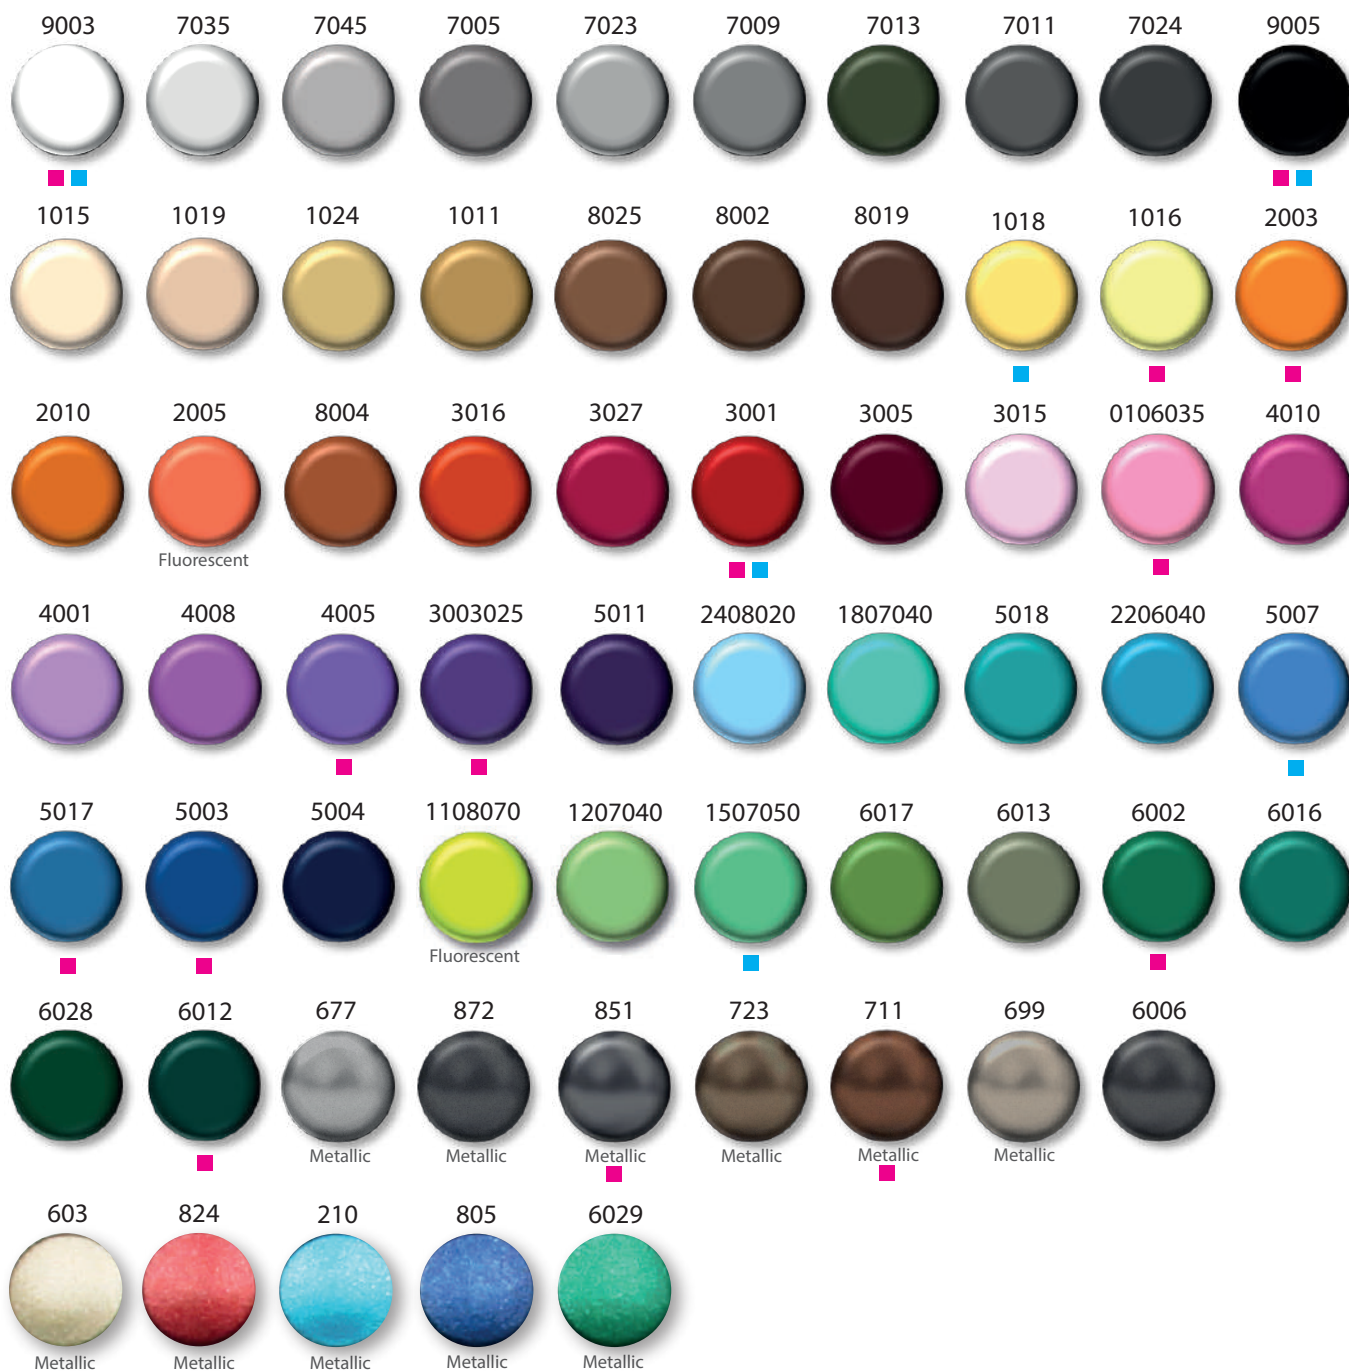

# BAREVNICE • COLOUR CARD •

z a p í n á m e c e l ý s v ě t

• BAREVNÝ LAK

• COLOUR LACQUER

Dostupnost barev dle aktuální skladové zásoby.  
Individuální objednávky v minimální výrobní dávce.

Availability according to the current stock.  
Individual orders in minimum production lots.

■ ■ Výrobky jsou trvale dostupné jen v označených barvách.

■ ■ Products are permanently available only in marked colors.

■ Špendlík zavírací ocel měkká DUPLEX, 1 (28x0,80mm)

■ Mild Steel Safety Pins DUPLEX, 1 (28x0,80mm)

■ Průchodky s podložkou Ms, 5,5x5x10

■ Brass Eyelets with Washers, 5,5x5x10